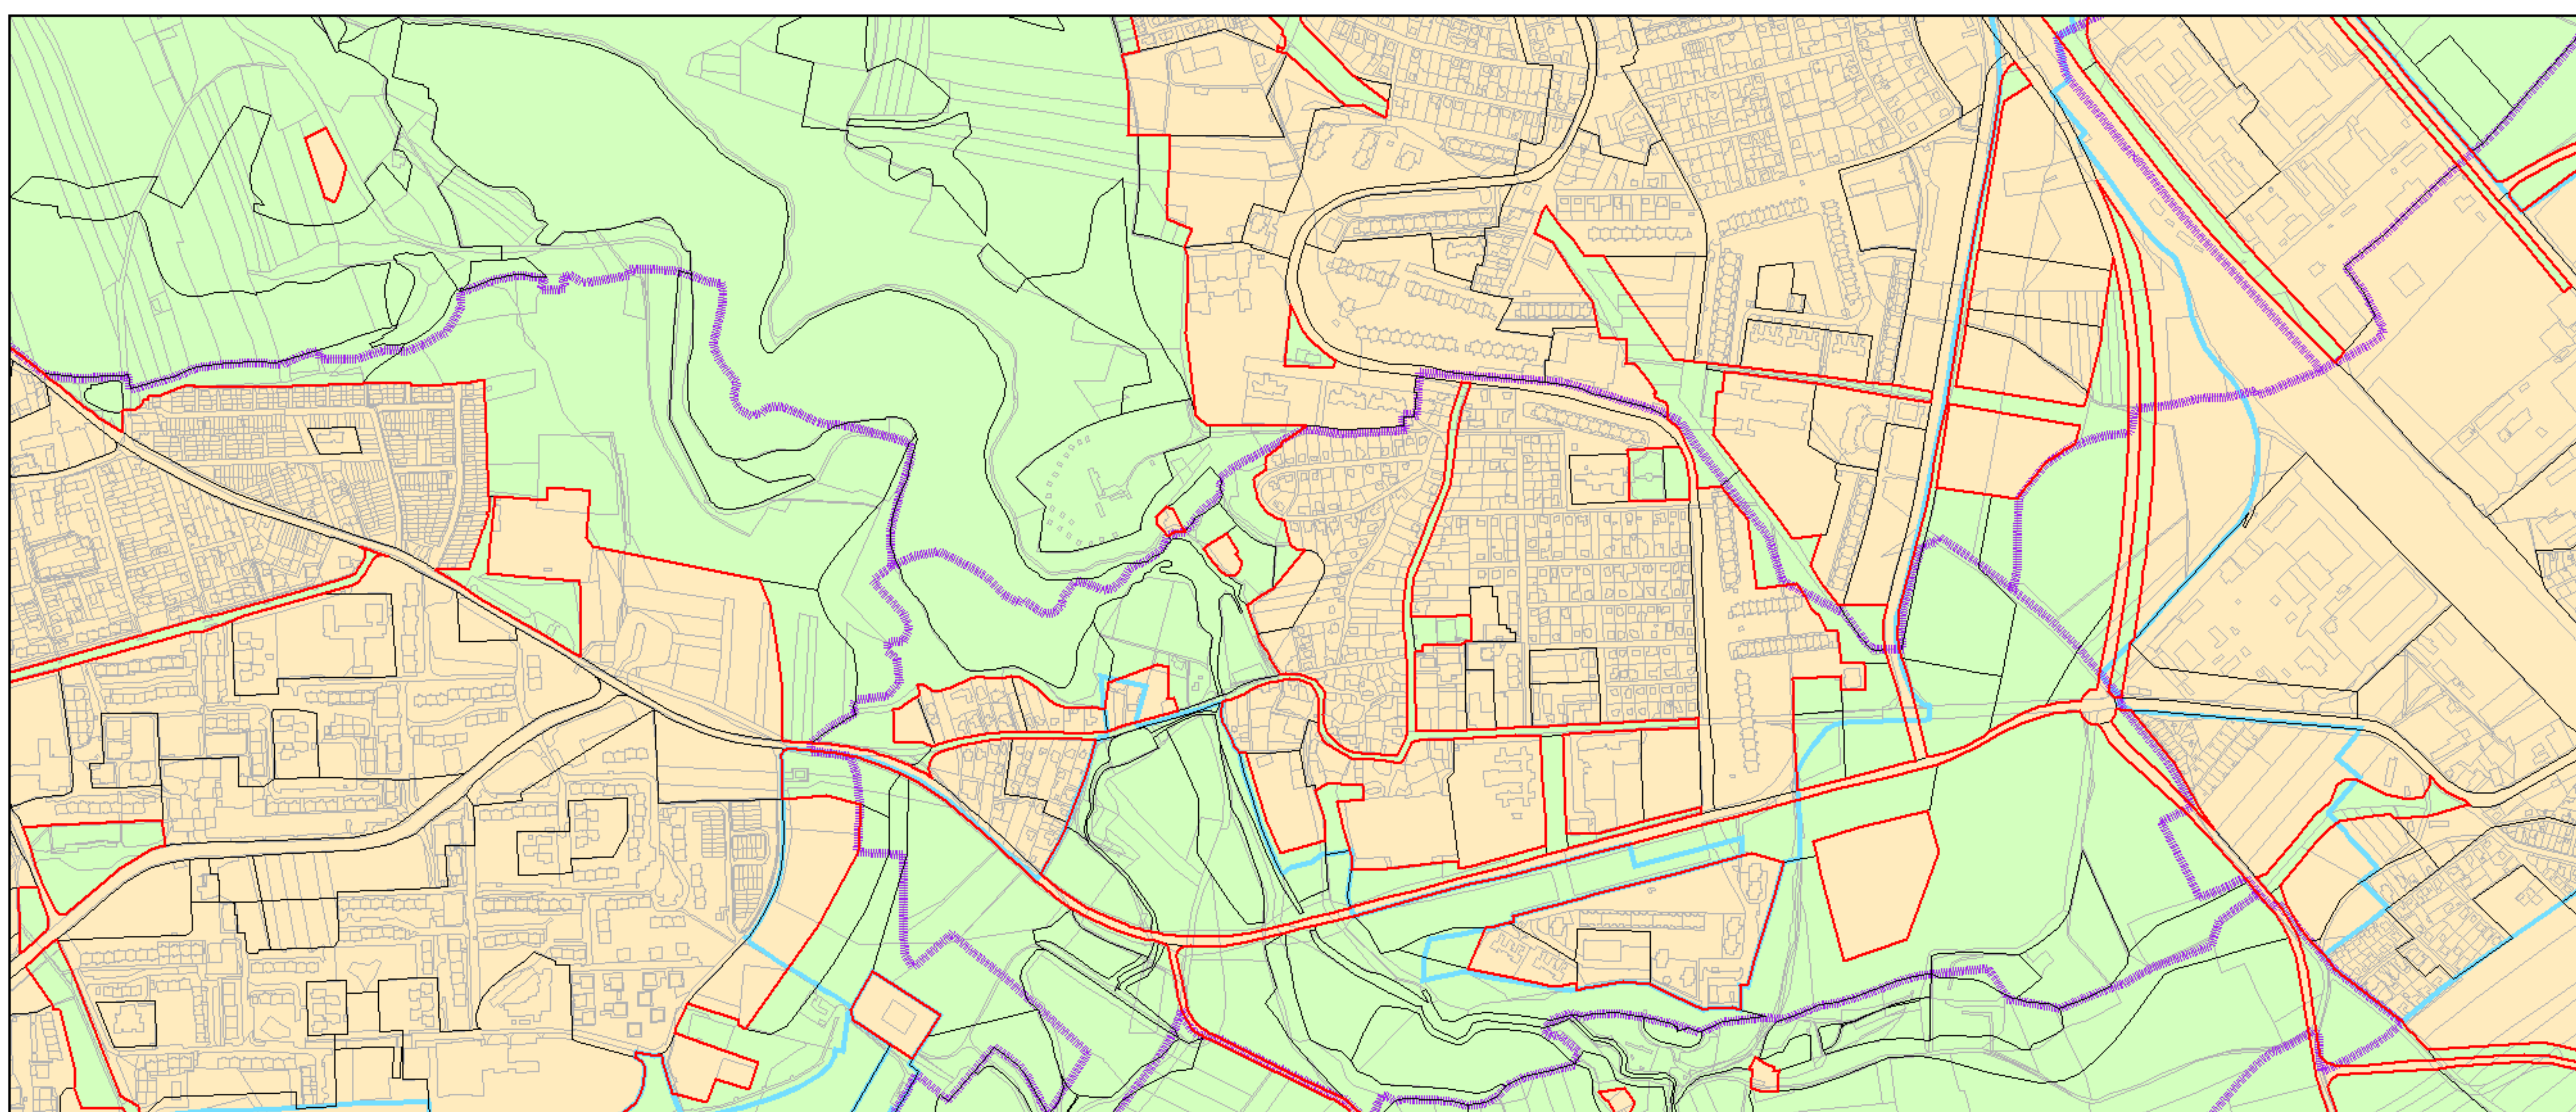

Výkres č. 37 – Vymezení zastavitelného území, platný stav k 1. 1. 2017

M 1 : 25 000

Promítnutí změny do výkresu č. 37 – Vymezení zastavitelného území

M 1 : 25 000